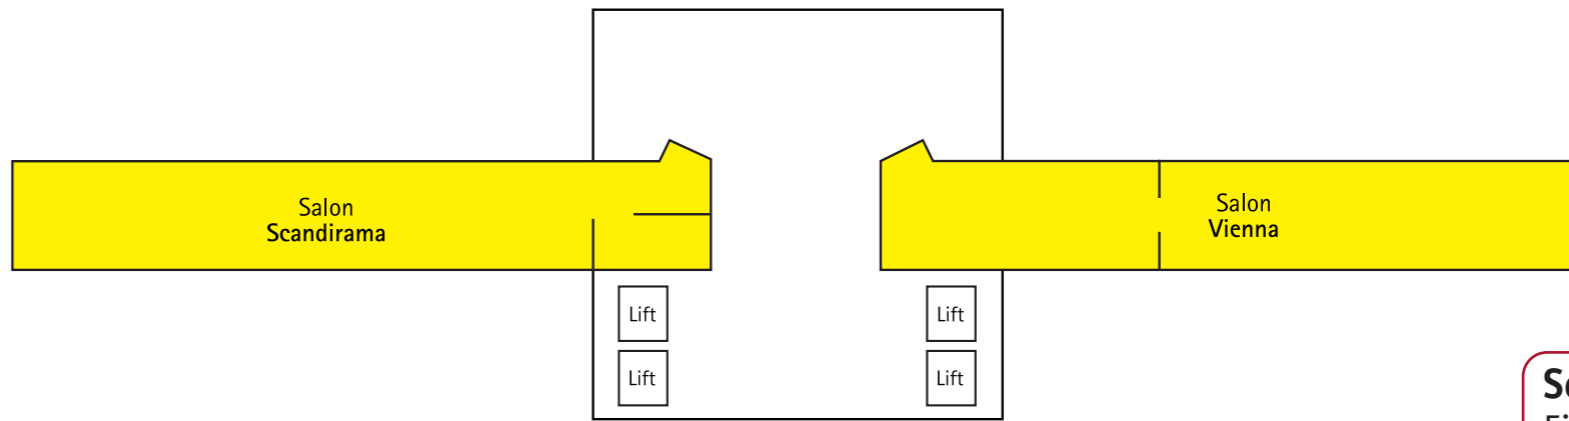

- 1 Da Capo Schallplatten
- 2 Wolf von Langa
- 3 Sieveking Sound
- 4 Harman

Sektor A 8. Stock „Salons über den Wolken“

- Scandirama Sony
- Vienna Revox

Sektor C Eingangsetage 125-152

- links
- 125 Heimkinowelt
 - Audio Tuning
 - 127 Kurier
 - 129 Akustik Tune – Nem
 - Ballmann Electronica
 - Fischer & Fischer
 - Mudra
 - 131 Audio Exclusive
 - 133 Vienna Acoustics
 - Cyrus
 - Transrotor
 - Fisch
 - 135 Schuss Toshiba
 - 137 Consensus Audio
 - Valvet High End
 - 139 Consensus Audio
 - Preference Audio
 - 141 Stojic
 - Audio Tuning
 - 143 Longtone
 - Sondeks
 - 145 Kilzer HiFi