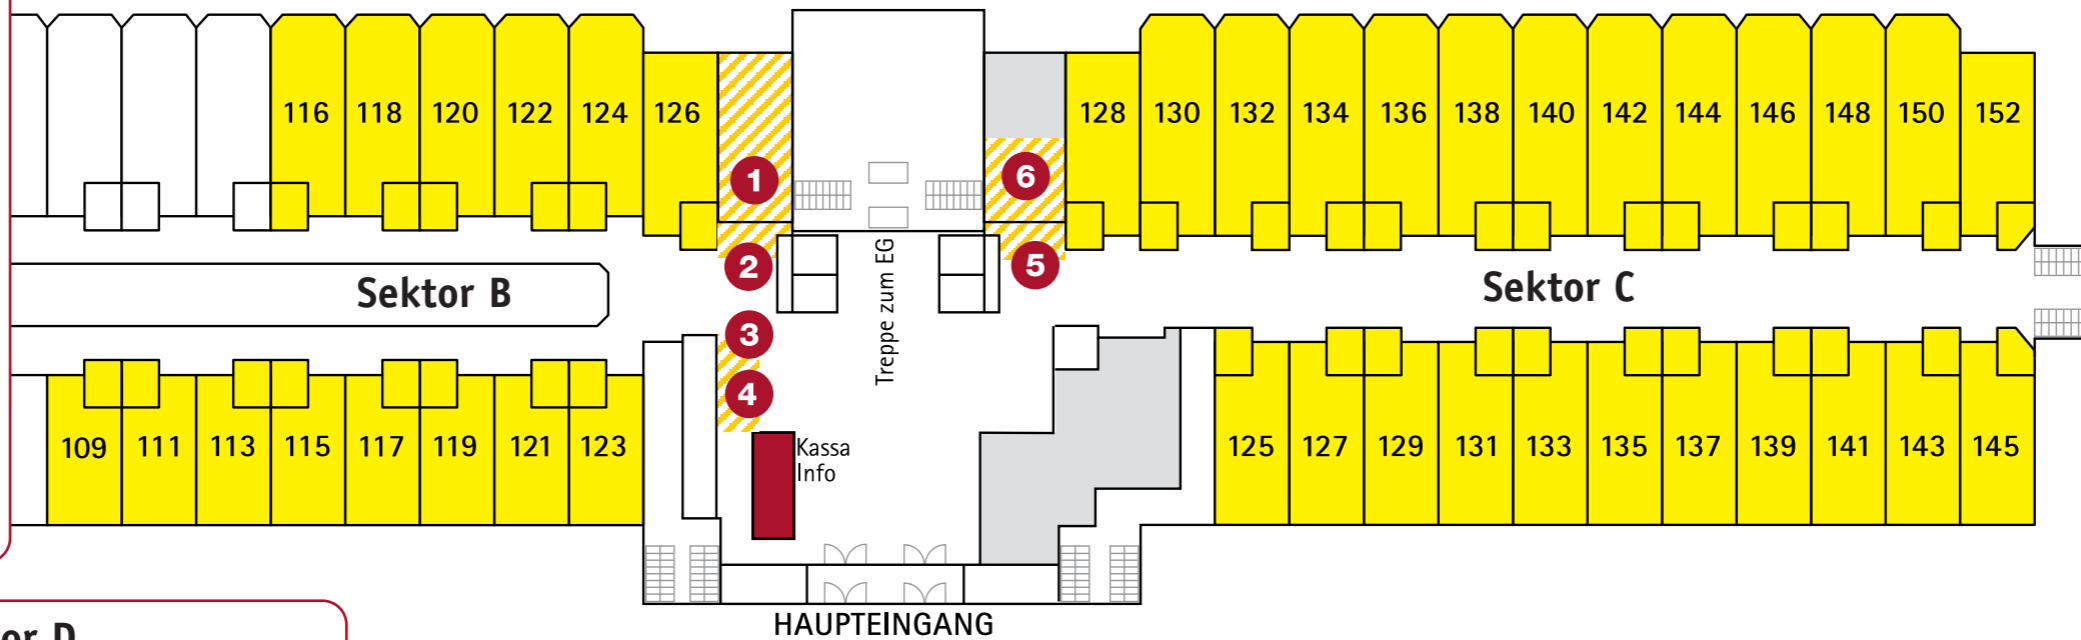

ÜberSicht klangBilder|09 Pläne

Sektor B Eingangsetage 109-126

- links
- 109 HiFi CD Master
 - 111 Harman
 - 113 Pear Audio
 - 115 Electrocompaniet
 - Life Like
 - 117 Grothusen
 - 119 Divanaudio
 - 121 Handelsvertretung Gert Weber
 - Kurt Weber Elektro
 - 123 Artkustik
- rechts
- 116 Messebüro
 - 122 Mocom
 - 124 Philips
 - Peter Lubusch
 - 126 Minerva
 - Katzenbeisser

- 1 Da Capo Schallplatten
- 2 Wolf von Langa
- 3 Sieveking Sound
- 4 Harman

Sektor A 8. Stock „Salons über den Wolken“

- Scandirama Sony
- Vienna Revox

Sektor C Eingangsetage 125-152

- links
- 125 Heimkinowelt
 - Audio Tuning
 - 127 Kurier
 - 129 Akustik Tune – Nem
 - Ballmann Electronica
 - Fischer & Fischer
 - Mudra
 - 131 Audio Exclusive
 - 133 Vienna Acoustics
 - Cyrus
 - Transrotor
 - Fisch
 - 135 Schuss Toshiba
 - 137 Consensus Audio
 - Valvet High End
 - 139 Consensus Audio
 - Preference Audio
 - 141 Stojic
 - Audio Tuning
 - 143 Longtone
 - Sondeks
 - 145 Kilzer HiFi